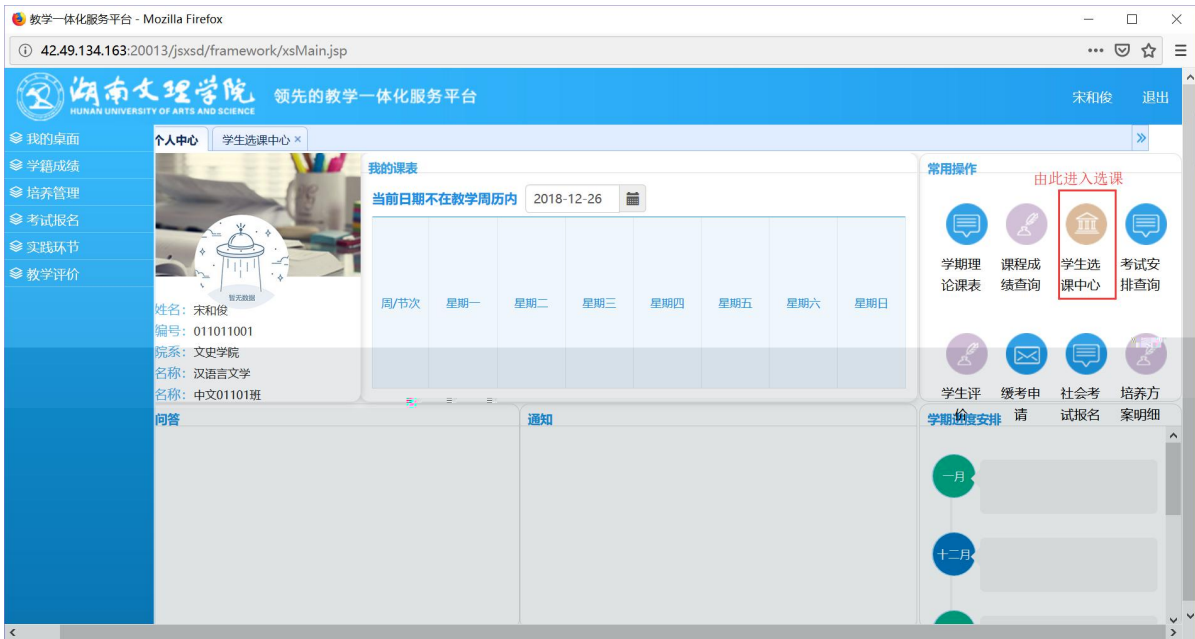

浏览器地址栏: 172.26.0.187/jsxsd/

湖南文理学院 HUNAN UNIVERSITY OF ARTS AND SCIENCE 教学一体化服务平台

用户登录

登录

温馨提示: 推荐使用IE9以上浏览器以及360极速模式。

Copyright © 2017 湖南文理学院 湖南文理学院 湖南文理学院

选课学分情况

**公选课选课**

本学期选课学分/门数要求及已选情况							
	最高总学分	专业内跨年级选课(控制)		跨专业选课(控制)		校公共选修课选课(控制)	
		学分	门数	学分	门数	学分	门数
设置(控制)要求	不控制	不控制	不控制	不控制	不控制	2	1
已选统计	20.0	0.0	0	0.0	0	0.0	0

快捷导航：教学院（部）

党群机构

行政教辅机构

信息系统

国际交流

数字图书馆

采购信息